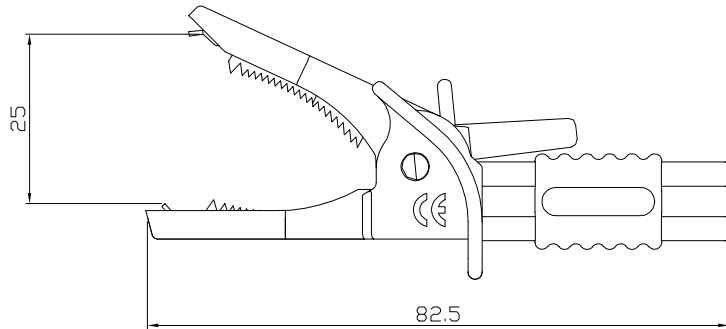

## CROCODILE CLIPS

Basic Rating  
600V CAT III, (1000V CAT II).  
EN61010 compliant.

**FCR7940**  
CROC CLIP CRC/01 BLACK

**FCR7941**  
CROC CLIP CRC/01 RED

**FCR7942**  
CROC CLIP CRC/01 GREEN

**FCR7943**  
CROC CLIP CRC/01 BLUE

**FCR7944**  
CROC CLIP CRC/01 BROWN