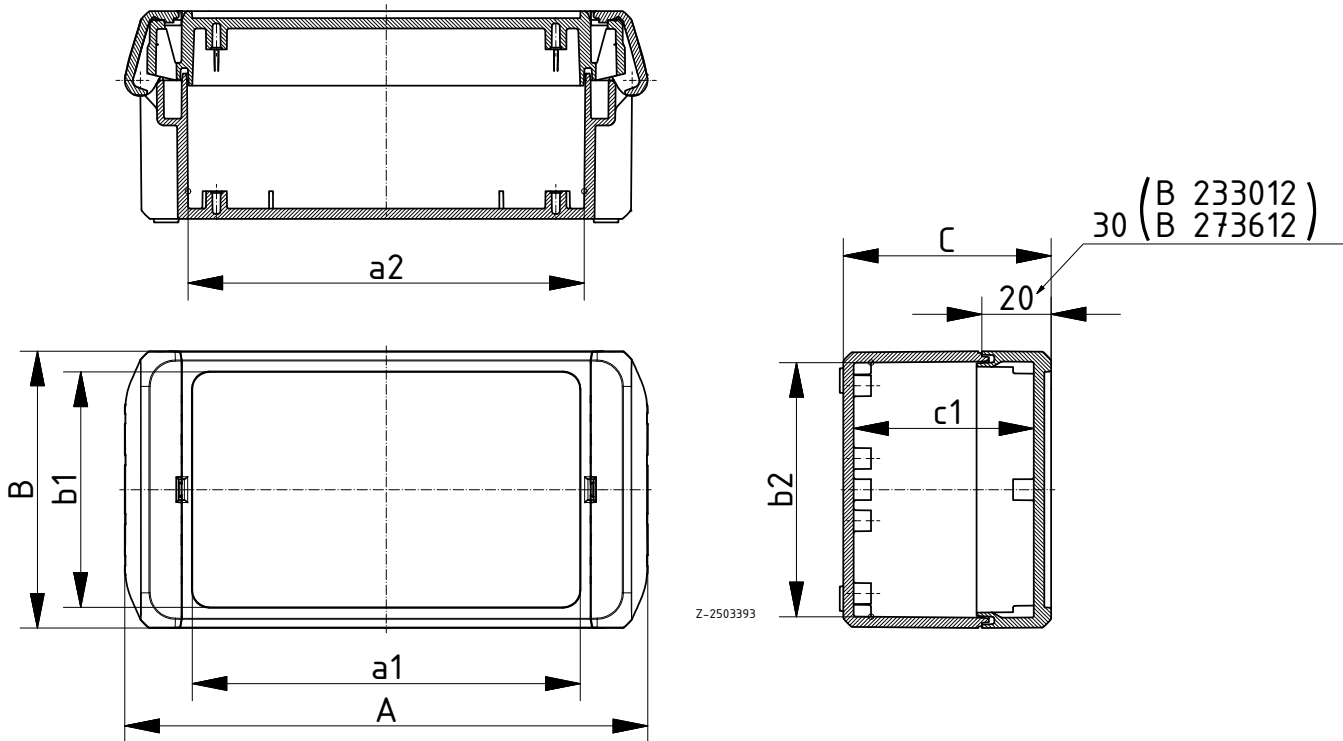

Lieferumfang: Ober- und Unterteil, Scharnierverschlüsse

Hinweis: ABS-Gehäuse können aufgrund einer anderen Materialschwindung ca. 0,1 - 0,25 % größer sein.

**BOPLA**

A Phoenix Mecano Company