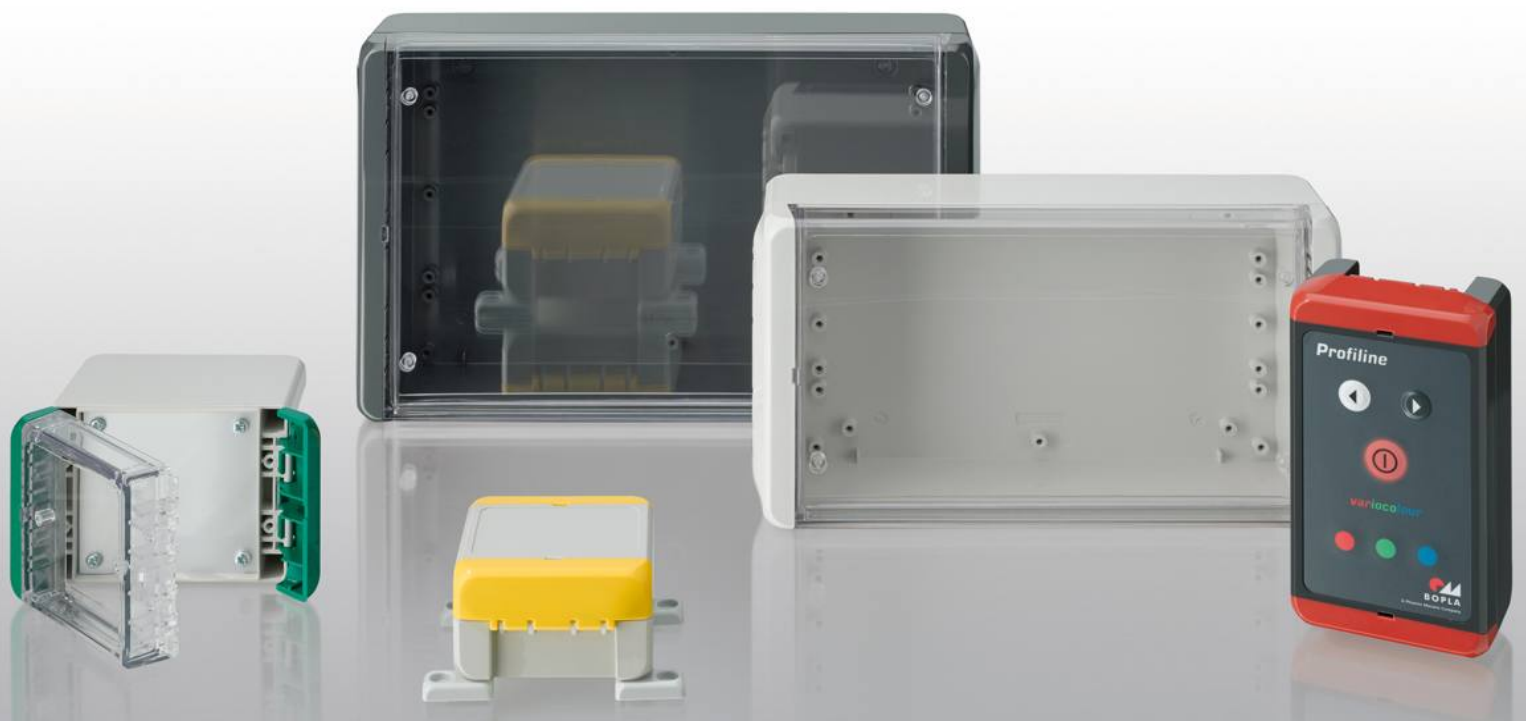

# Bocube

Detaillierte  
Produktinformationen finden  
Sie unter: [www.bopla.de](http://www.bopla.de)

- Innovative und patentierte Scharnierverschluss-technik ohne Schrauben: Öffnen per Schraubendreher, Verschließen per Hand
- 23 Größen, 138 Standard-Kombinationsmöglichkeiten
- 2 Materialvarianten: ABS oder PC UL 94 V0, flammwidrig und selbstverlöschend
- Unverlierbarer Deckel mit Folientastaturfläche in zwei Varianten: grau oder glasklar
- Elegantes Design mit farblichen Variationsmöglichkeiten der Scharnierverschlüsse
- Besonders recyclinggerecht durch Verwendung sortenreiner Kunststoffe ohne eingespritzte Metallteile

## Einmalig innovative, vielfältig einsetzbare Gehäuselösung aus ABS oder Polycarbonat UL 94 V0

Bocube ist aufgrund der wenigen Teile sehr leicht und unkompliziert per Hand zu montieren. Das Öffnen erfolgt mittels Schlitzschraubendreher (Größe 3).

Dank des Scharnierschlusses ist der Deckel unverlierbar und kann ideal als Anzeigegehäuse verwendet werden.

Optional zum Scharnierschluss können die Gehäuse verschraubt werden. Die Schrauben werden durch den Scharnierschluss abgedeckt.

Für alle Bocube-Größen sind Wandlaschen verfügbar. Sie werden in die rückseitig am Gehäuseunterteil vorhandenen Bohrungen angeschraubt.

Durch den Verschlussstopfen kann die Scharnierseite festgelegt werden.