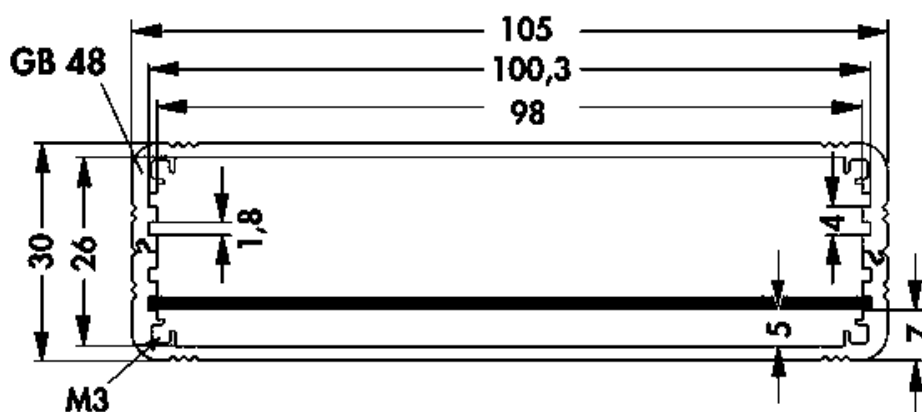

- Aluminiumgehäuse aus gegeneinander gesteckten Halbschalenprofilen zur Aufnahme von 100 mm Europakarten
- Ausführungen mit Befestigungslaschen für eine Wand- oder Deckenmontage
- optimales Wärmemanagement mittels integrierter Kühlrippengeometrie
- andere Abmessungen, Bearbeitungen und Oberflächen auf Anfrage

Kenndaten

Oberfläche:

- schwarz eloxiert
- naturfarbig eloxiert

Länge:

80 mm / 100 mm / 120 mm / 160 mm / 200 mm
/ 220 mm

Technische Zeichnung

Höhe: 30 mm

Breite: 105 mm

D: 100,3 mm