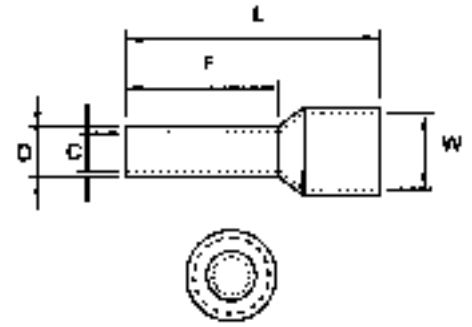

Insulated Cord End Terminals

1. DIN 46228/4
2. TEMPERATURE RANGE :
-40 0C UP TO + 105 0C
3. TERMINAL MATERIAL : COPPER TUBE
4. INSULATED MATERIAL : NYLON

WIRE RANGE mm2	ITEM NO.	DIMENSIONS inch (mm)					COLOR SYSTEM		
		F	L	C	D	W	FRENCH	GERMAN	DIN
0.25	CE002506	.236(6.0)	.394 (10.0)	.030 (.75)	.035(0.9)	.075(1.9)	VIOLET	LIGHT BLUE	
	CE002508	.315(8.0)	.472 (12.0)						
0.34	CE003406	.236(6.0)	.394 (10.0)	.031 (.80)	.037(0.95)		PINK	TURQUOISE	
	CE003408	.315(8.0)	.472 (12.0)						
0.5	CE005006	.236(6.0)	.472 (12.0)	.039 (1.0)	.045(1.15)	.102(2.6)	WHITE	ORANGE	WHITE
	CE005008	.315(8.0)	.551 (14.0)						
	CE005010	.394(10.0)	.630 (16.0)						
0.75	CE007506	.236(6.0)	.472 (12.0)	.047 (1.2)	.053(1.35)	.110(2.8)	BLUE	WHITE	GREY
	CE007508	.315(8.0)	.551 (14.0)						
	CE007510	.394(10.0)	.630 (16.0)						
	CE007512	.472(12.0)	.709 (18.0)4						
1.0	CE010006	.236(6.0)	.472 (12.0)	.055 (1.4)	.061(1.55)	.118(3.0)	RED	YELLOW	RED
	CE010008	.315(8.0)	.551 (14.0)						
	CE010010	.394(10.0)	.630 (16.0)						
	CE010012	.472(12.0)	.709 (18.0)						
1.5	CE015008	.315(8.0)	.551 (14.0)	.067 (1.7)	.073(1.85)	.138(3.5)	BLACK	RED	BLACK
	CE015010	.394(10.0)	.630 (16.0)						
	CE015012	.472(12.0)	.709 (18.0)						
	CE015018	.709(18.0)	.945 (24.0)						
2.5	CE025008	.315(8.0)	.551 (14.0)	.087 (2.2)	.093(2.35)	.165(4.2)	GREY	BLUE	BLUE
	CE025010	.394(10.0)	.630 (16.0)						
	CE025012	.472(12.0)	.709 (18.0)						
	CE025018	.709(18.0)	.945 (24.0)						
4.0	CE040010	.394(10.0)	.669 (17.0)	.110 (2.8)	.118(3.0)	.189(4.8)	ORANGE	GREY	GREY
	CE040012	.472(12.0)	.787 (20.0)						
	CE040018	.709(18.0)	1.024(26.0)						
6.0	CE060012	.472(12.0)	.787 (20.0)	.138 (3.5)	.146(3.7)	.248(6.3)	GEEN	BLACK	YELLOW
	CE060018	.709(18.0)	1.024 (26.0)						
10	CE100012	.472(12.0)	.866 (22.0)	.177 (4.5)	.185(4.7)	.299(7.6)	BROWN	IVORY	RED
	CE100018	.709(18.0)	1.102 (28.0)						
16	CE160012	.472(12.0)	.945 (24.0)	.228 (5.8)	.236(6.0)	.346(8.8)	IVORY	GREEN	BLUE
	CE160018	.709(18.0)	1.102 (28.0)						
25	CE250016	.630(16.0)	1.102 (28.0)	.287 (7.3)	.295(7.5)	.441(11.2)	BLACK	BROWN	YELLOW
	CE250022	.866(22.0)	1.378 (35.0)						
35	CE350016	.630(16.0)	1.181 (30.0)	.327 (8.3)	.335(8.5)	.500(12.7)	RED	IVORY	RED
	CE350018	.866(22.0)	1.260 (32.0)						
	CE350025	.984(25.0)	1.535 (39.0)						
50	CE500020	.787(20.0)	1.417 (36.0)	.406(10.3)	.417(10.6)	.591(15.0)	BLUE	OLIVE	BLUE
	CE500025	.984(25.0)	1.575 (40.0)						
70	CE700021	.827(21.0)	1.457 (37.0)	.531(13.5)	.547(13.9)	.630(16.0)	YELLOW	YELLOW	YELLOW
95	CE950025	.984(25.0)	1.732 (44.0)	.579(14.7)	.594(15.1)	.709(18.0)	RED	RED	RED
120	CE120027	1.063(27.0)	1.890 (48.0)	.657(16.7)	.675(17.15)	.787(20.0)	BLUE	BLUE	BLUE
150	CE150032	1.260(32.0)	2.283 (58.0)	.768(19.5)	.787(20.0)	.906(23.0)	YELLOW	YELLOW	YELLOW