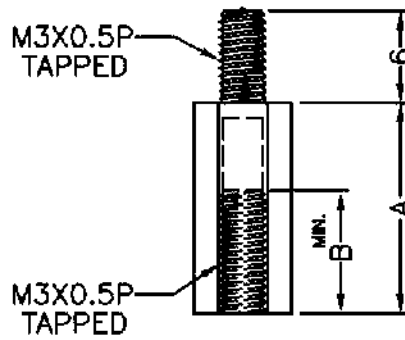

TP-series

MATERIAL: NYLON 66(UL)
 COLOUR:NATURAL
 FLAME CLASS: 94V-2
 UNIT:mm

PART NO	A	B
TP-4	4	3
TP-5	5	3
TP-6	6	4
TP-7	7	5
TP-7.5	7,5	5
TP-8	8	6
TP-8.5	8,5	6
TP-9	9	6
TP-10	10	6
TP-10.5	10,5	6
TP-12A	12	6
TP-12	12,7	6
TP-13	13	6

TP-14	14	6
TP-15	15	6
TP-15.5	15,5	6
TP-16	16	6
TP-16.5	16,5	6
TP-17	17	6
TP-18	18	6
TP-18.5	18,5	6
TP-19	19	6
TP-20	20	8
TP-21	21	6
TP-22	22	6
TP-24.5	24,5	6
TP-25	25	6
TP-27	27	6
TP-28	28	6
TP-28.5	28,5	6
TP-30	30	6
TP-33	33	6
TP-34.5	34,5	6
TP-35	35	6
TP-36	36	6
TP-40	40	6
TP-45	45	6
TP-53.5	53,5	6
TP-55.5	55,5	8