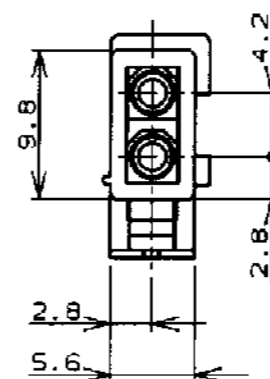

P	LTR	DESCRIPTION	DATE	DWN	APVD
D1		REVISED PER ECO-11-005294	05APR11	RK	HMR

注記;

1. 使用端子型番は170359, 170360, 170361, 170362
2. 嵌合相手ハウジング型番は172157

NOTE;

1. APPLICABLE CONT P/N: 170359, 170360, 170361, 170362
2. MATING HSG P/N: 172157

黒 (BLACK)	1-172165-9
青 (BLUE)	1- -6
緑 (GREEN)	1- -5
赤 (RED)	1- -2
自然色 (NATURAL)	172165-1
色 (COLOR)	型番 (P/N)
WIRE RANGE 適合電線断面積	INSULATION DIA 被覆外径

DWN <i>M. Yamada</i> 8 Jun 98			
CHK <i>M. Shimizu</i> 15 Jun 98			
APVD <i>M. Shimizu</i> 15 Jun 98		NAME 名称	
PRODUCT SPEC 製品規格		2極ミニユニバーサルメイトンロックプラグハウジング (UL94V-0)	
INSTRUCTION SHEET 取り扱い説明書		2Pos MINI UNIVERSAL MATE-N-LOCK CONN. PLUG HOUSING (UL94V-0)	
WEIGHT		SIZE	RESTRICTED TO
MATERIAL 材料		CAGE CODE	DRAWING NO 番号
66ナイロン UL94V-0 (66NYLON UL94V-0)		A3 00779	172165
FINISH 仕上		SCALE 尺貫	
		2-1	
CUSTOMER DRAWING		SHEET 1 OF 1	
		REV D1	