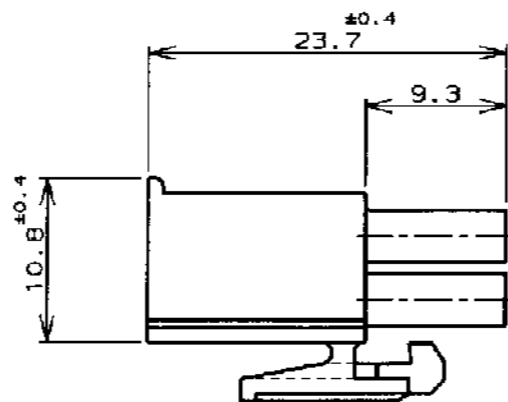

P	LTR	DESCRIPTION	DATE	DWN	APVD
D1		REVISED PER ECO-11-005294	05APR11	RK	HMR

注記;

1. 使用端子型番は170359, 170360, 170361, 170362
2. 嵌合相手ハウジング型番は172157

NOTE;

1. APPLICABLE CONT P/N: 170359, 170360, 170361, 170362
2. MATING HSG P/N: 172157

黒 (BLACK)	1-172165-9
青 (BLUE)	1- -6
緑 (GREEN)	1- -5
赤 (RED)	1- -2
自然色 (NATURAL)	172165-1
色 (COLOR)	型番 (P/N)
WIRE RANGE 適合電線断面積	INSULATION DIA 被覆外径

DWN <i>M. Yamada</i> 8 Jun 98			
CHK <i>M. Shimizu</i> 15 Jun 98			
APVD <i>M. Shimizu</i> 15 Jun 98		NAME 名称	
PRODUCT SPEC 製品規格		2極ミニユニバーサルメイトンロックプラグハウジング (UL94V-0)	
INSTRUCTION SHEET 取り扱い説明書		2Pos MINI UNIVERSAL MATE-N-LOCK CONN. PLUG HOUSING (UL94V-0)	
WEIGHT		SIZE	RESTRICTED TO
MATERIAL 材料		CAGE CODE	DRAWING NO 番号
66ナイロン UL94V-0 (66NYLON UL94V-0)		A3 00779	172165
FINISH 仕上		SCALE 尺貫	
		2-1	
CUSTOMER DRAWING		SHEET 1 OF 1	
		REV D1	