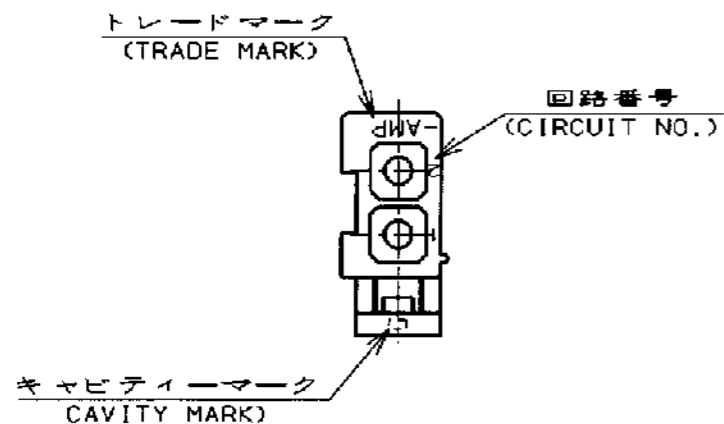

P	LTR	DESCRIPTION	DATE	DWN	APVD
D1		REVISED PER ECO-11-005294	05APR11	RK	HMR

注記;

1. 使用端子型番は170359, 170360, 170361, 170362
2. 嵌合相手ハウジング型番は172157

NOTE;

1. APPLICABLE CONT P/N: 170359, 170360, 170361, 170362
2. MATING HSG P/N: 172157

黒 (BLACK)	1-172165-9
青 (BLUE)	1- -6
緑 (GREEN)	1- -5
赤 (RED)	1- -2
自然色 (NATURAL)	172165-1
色 (COLOR)	型番 (P/N)
WIRE RANGE 適合電線断面積	INSULATION DIA 被覆外径

DWN <i>M. Yamada</i> 8 Jun 98			
CHK <i>M. Shimizu</i> 15 Jun 98			
APVD <i>M. Shimizu</i> 15 Jun 98		NAME 名称	
PRODUCT SPEC 製品規格		2極ミニユニバーサルメイトンロックプラグハウジング (UL94V-0)	
INSTRUCTION SHEET 取り扱い説明書		2Pos MINI UNIVERSAL MATE-N-LOCK CONN. PLUG HOUSING (UL94V-0)	
WEIGHT		SIZE	RESTRICTED TO
MATERIAL 材料		CAGE CODE	DRAWING NO 番号
66ナイロン UL94V-0 (66NYLON UL94V-0)		A3 00779	172165
FINISH 仕上		SCALE 尺貫	
		2-1	
CUSTOMER DRAWING		SHEET 1 OF 1	
		REV D1	