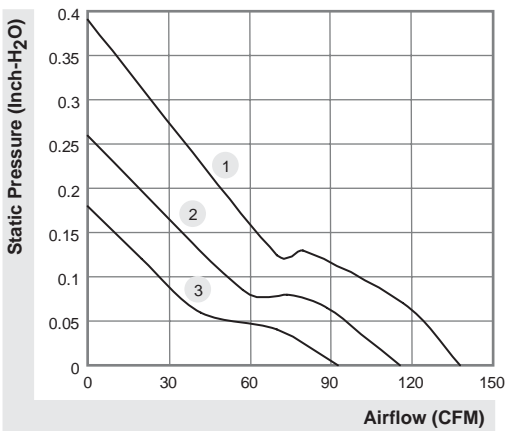

120x120x38 mm

93~138 CFM

	Bearing	Rating Voltage (VDC)	Power Current (AMP)	Power Consumption (WATTS)	Speed (RPM)	Air Flow (CFM)	Static Pressure (Inch-H ₂ O)	Noise (dBA)	Weight (g)	Curve
	● VAPO									
MEC0381V1-0000-A99	●	12	0.845	10.1	3100	138	0.36	48	218	1
MEC0381V2-0000-A99	●	12	0.5	6.0	2600	116	0.26	44	218	2
MEC0381V3-0000-A99	●	12	0.27	3.2	2100	93	0.18	37	218	3
MEC0382V1-0000-A99	●	24	0.415	10.0	3100	138	0.36	48	218	1
MEC0382V2-0000-A99	●	24	0.23	5.5	2600	116	0.26	44	218	2
MEC0382V3-0000-A99	●	24	0.135	3.2	2100	93	0.18	37	218	3
MEC0384V1-0000-A99	●	48	0.245	11.8	3100	138	0.36	48	218	1
MEC0384V2-0000-A99	●	48	0.14	6.7	2600	116	0.26	44	218	2
MEC0384V3-0000-A99	●	48	0.075	3.6	2100	93	0.18	37	218	3

Model	2BALL Sleeve	(VDC)	(AMP)	(WATTS)	(RPM)	(CFM)	(Inch-H ₂ O)	(dBA)	(g)	Curve
EEC0381B1-0000-A99	☉	12	0.8	9.6	3100	138	0.36	48	214	1
EEC0381B2-0000-A99	☉	12	0.48	5.8	2600	116	0.26	44	214	2
EEC0381B3-0000-A99	☉	12	0.255	3.1	2100	93	0.18	37	214	3
EEC0382B1-0000-A99	☉	24	0.4	9.6	3100	138	0.36	48	214	1
EEC0382B2-0000-A99	☉	24	0.215	5.2	2600	116	0.26	44	214	2
EEC0382B3-0000-A99	☉	24	0.13	3.1	2100	93	0.18	37	214	3
EEC0384B1-0000-A99	☉	48	0.215	10.3	3100	138	0.36	48	214	1
EEC0384B2-0000-A99	☉	48	0.125	6.0	2600	116	0.26	44	214	2
EEC0384B3-0000-A99	☉	48	0.07	3.4	2100	93	0.18	37	214	3