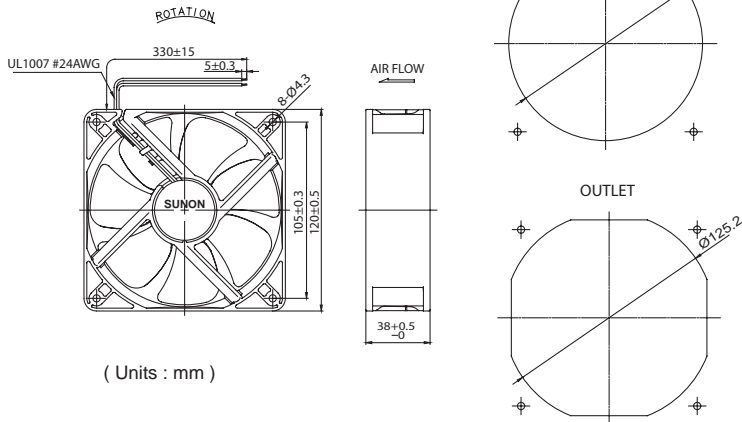

120x120x38 mm

93~138 CFM

	Bearing	Rating Voltage (VDC)	Power Current (AMP)	Power Consumption (WATTS)	Speed (RPM)	Air Flow (CFM)	Static Pressure (Inch-H ₂ O)	Noise (dBA)	Weight (g)	Curve
	● VAPO									
MEC0381V1-0000-A99	●	12	0.845	10.1	3100	138	0.36	48	218	1
MEC0381V2-0000-A99	●	12	0.5	6.0	2600	116	0.26	44	218	2
MEC0381V3-0000-A99	●	12	0.27	3.2	2100	93	0.18	37	218	3
MEC0382V1-0000-A99	●	24	0.415	10.0	3100	138	0.36	48	218	1
MEC0382V2-0000-A99	●	24	0.23	5.5	2600	116	0.26	44	218	2
MEC0382V3-0000-A99	●	24	0.135	3.2	2100	93	0.18	37	218	3
MEC0384V1-0000-A99	●	48	0.245	11.8	3100	138	0.36	48	218	1
MEC0384V2-0000-A99	●	48	0.14	6.7	2600	116	0.26	44	218	2
MEC0384V3-0000-A99	●	48	0.075	3.6	2100	93	0.18	37	218	3

Model	2BALL Sleeve	(VDC)	(AMP)	(WATTS)	(RPM)	(CFM)	(Inch-H ₂ O)	(dBA)	(g)	Curve
EEC0381B1-0000-A99	☉	12	0.8	9.6	3100	138	0.36	48	214	1
EEC0381B2-0000-A99	☉	12	0.48	5.8	2600	116	0.26	44	214	2
EEC0381B3-0000-A99	☉	12	0.255	3.1	2100	93	0.18	37	214	3
EEC0382B1-0000-A99	☉	24	0.4	9.6	3100	138	0.36	48	214	1
EEC0382B2-0000-A99	☉	24	0.215	5.2	2600	116	0.26	44	214	2
EEC0382B3-0000-A99	☉	24	0.13	3.1	2100	93	0.18	37	214	3
EEC0384B1-0000-A99	☉	48	0.215	10.3	3100	138	0.36	48	214	1
EEC0384B2-0000-A99	☉	48	0.125	6.0	2600	116	0.26	44	214	2
EEC0384B3-0000-A99	☉	48	0.07	3.4	2100	93	0.18	37	214	3